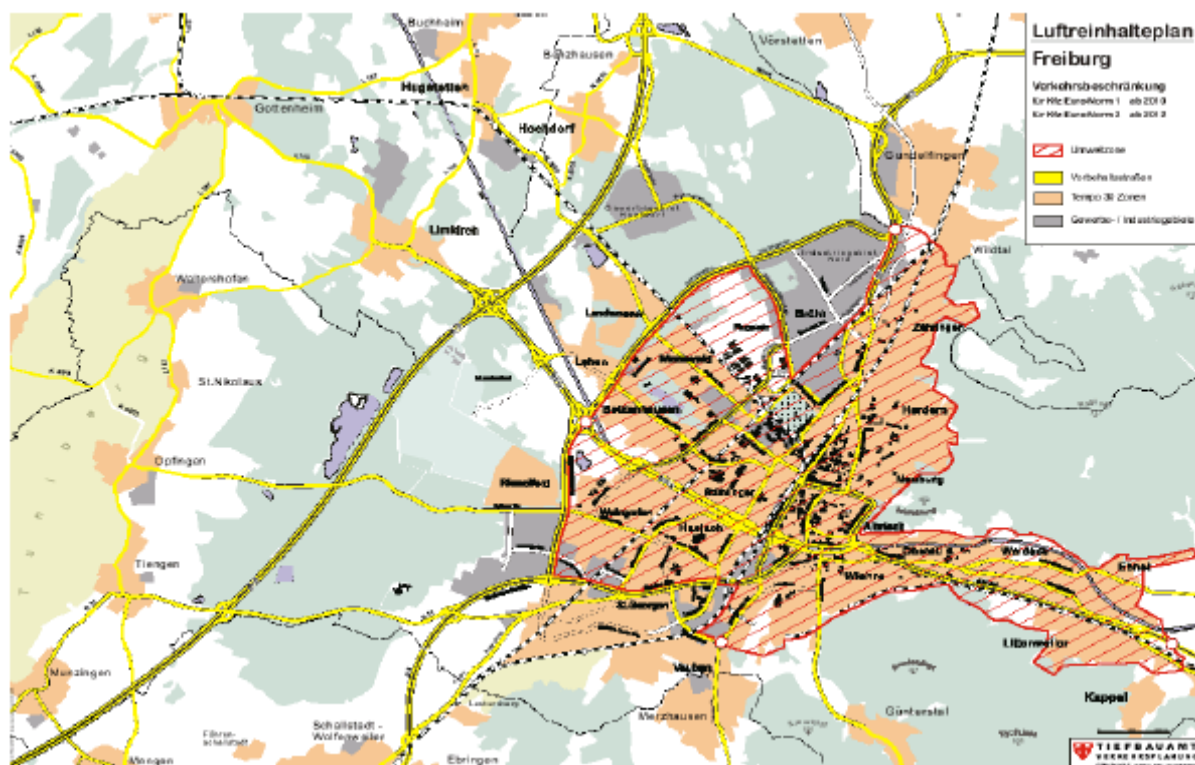

## Umweltzone Freiburg im Breisgau

(Stand der Angaben: 15.11.2007)

### 1. Errichtung der Umweltzone

01.01.2010

### 2. Karte

Kernstadt Freiburg