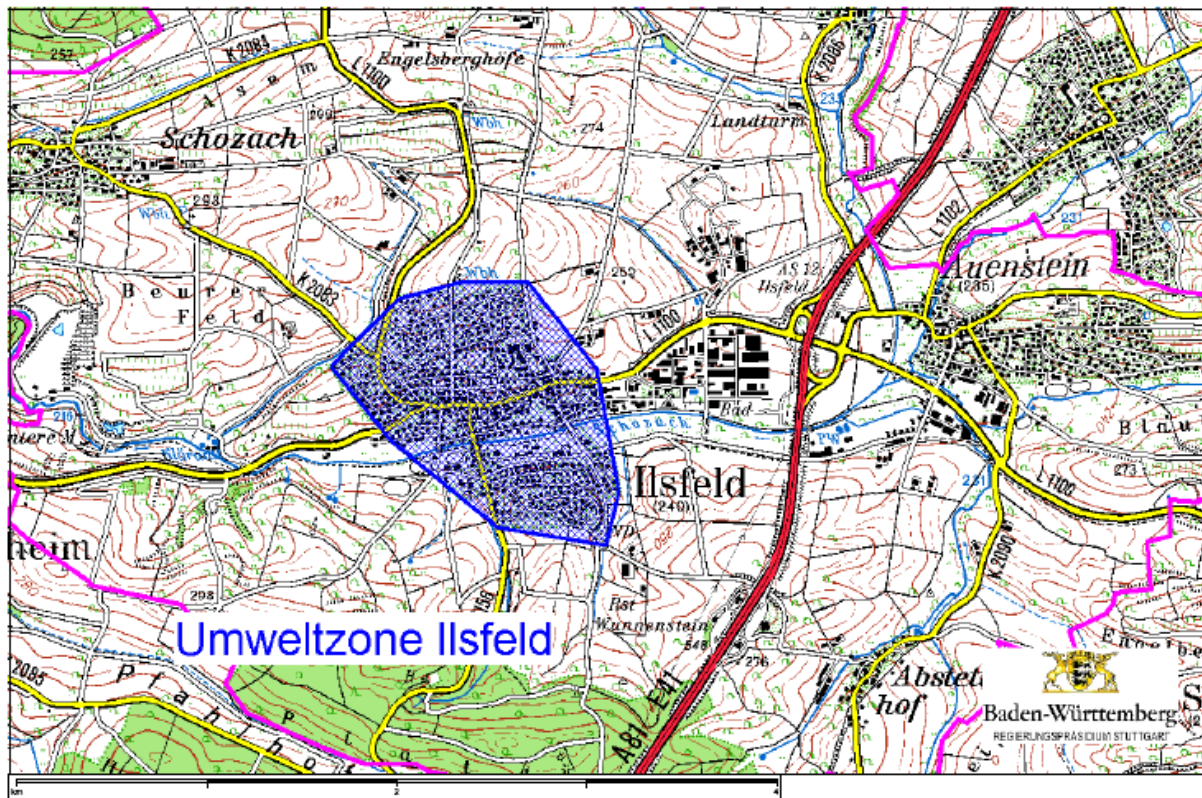

Umweltzone Ilsfeld

(Stand der Angaben: 15.11.2007)

1. Errichtung der Umweltzone

01.03.2008

2. Karte

Ortskern Ilsfeld

3. Einfahrverbote für

ab Anfang 2008: Schadstoffgruppe 1 der 35. BImSchV
ab 01.01.2012: Schadstoffgruppe 1+2 der 35. BImSchV

4. Ausnahmen von den Einfahrverboten

gem. 35. BImSchV

5. geplante Erweiterungen der Umweltzone

-

Umweltzonen in Deutschland

Ein Service des Umweltbundesamtes,
Wörlitzer Platz 1, 06844 Dessau-Roßlau

6. weitere Informationen über die Umweltzone