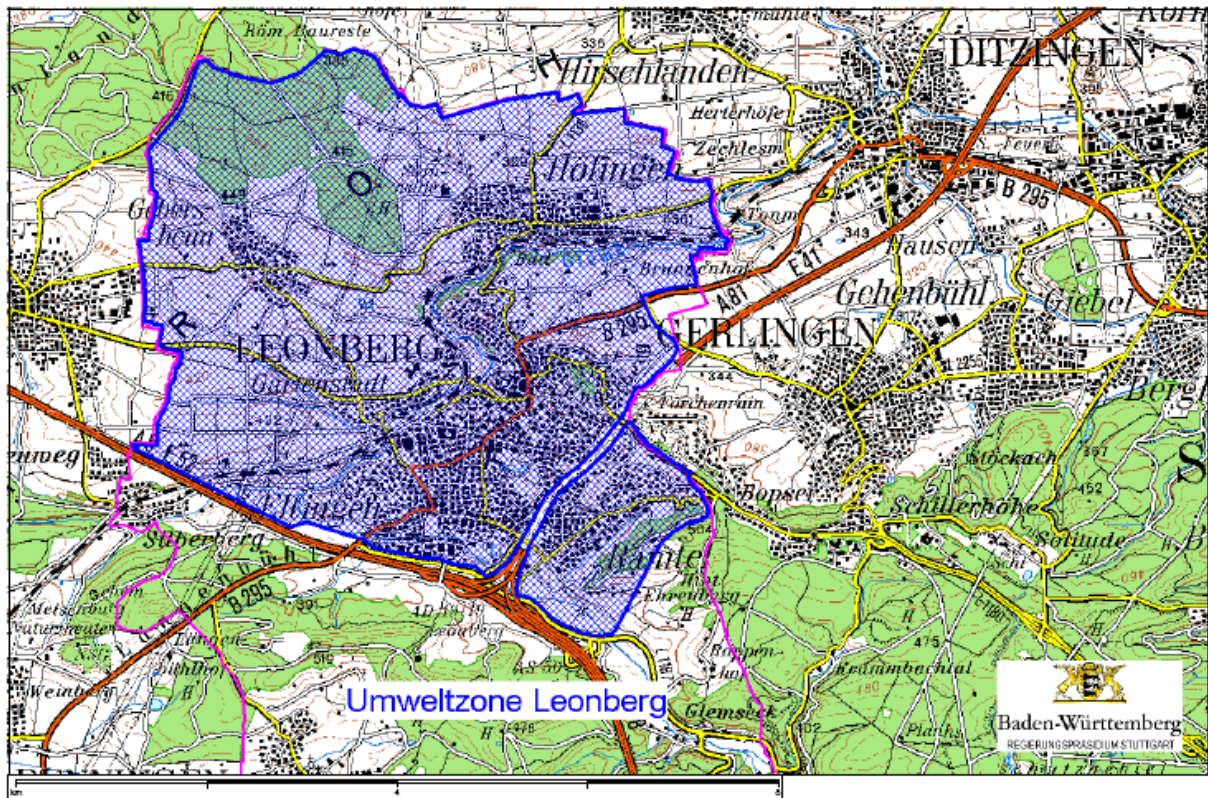

Umweltzone Leonberg

(Stand der Angaben: 15.11.2007)

1. Errichtung der Umweltzone

01.03.2008

2. Karte

Stadtgebiet Leonberg

3. Einfahrverbote für

ab 01.03.2008: Schadstoffgruppe 1 der 35. BImSchV
ab 01.01.2012: Schadstoffgruppe 1+2 der 35. BImSchV

4. Ausnahmen von den Einfahrverboten

gem. 35. BImSchV

5. geplante Erweiterungen der Umweltzone

-

Umweltzonen in Deutschland

Ein Service des Umweltbundesamtes,
Wörlitzer Platz 1, 06844 Dessau-Roßlau

6. weitere Informationen über die Umweltzone