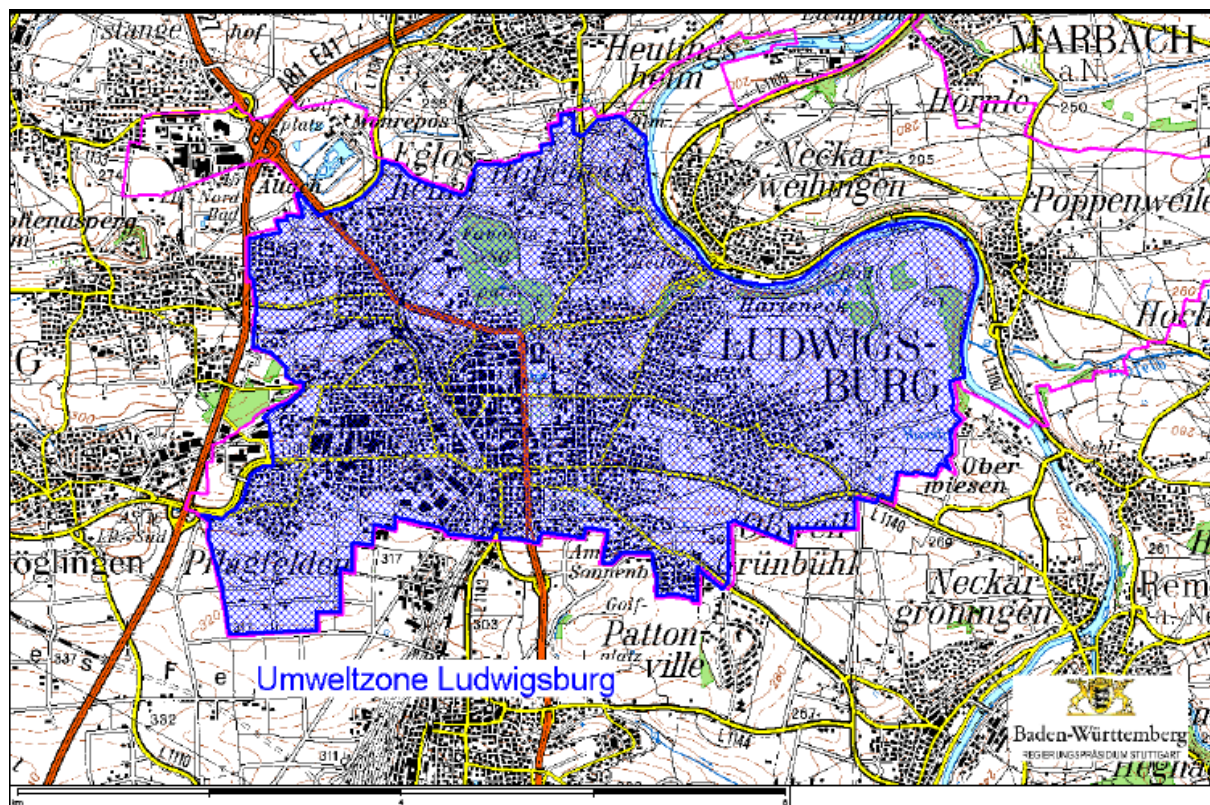

# Umweltzone Ludwigsburg

(Stand der Angaben: 15.11.2007)

## 1. Errichtung der Umweltzone

01.03.2008

## 2. Karte

Stadtgebiet Ludwigsburg