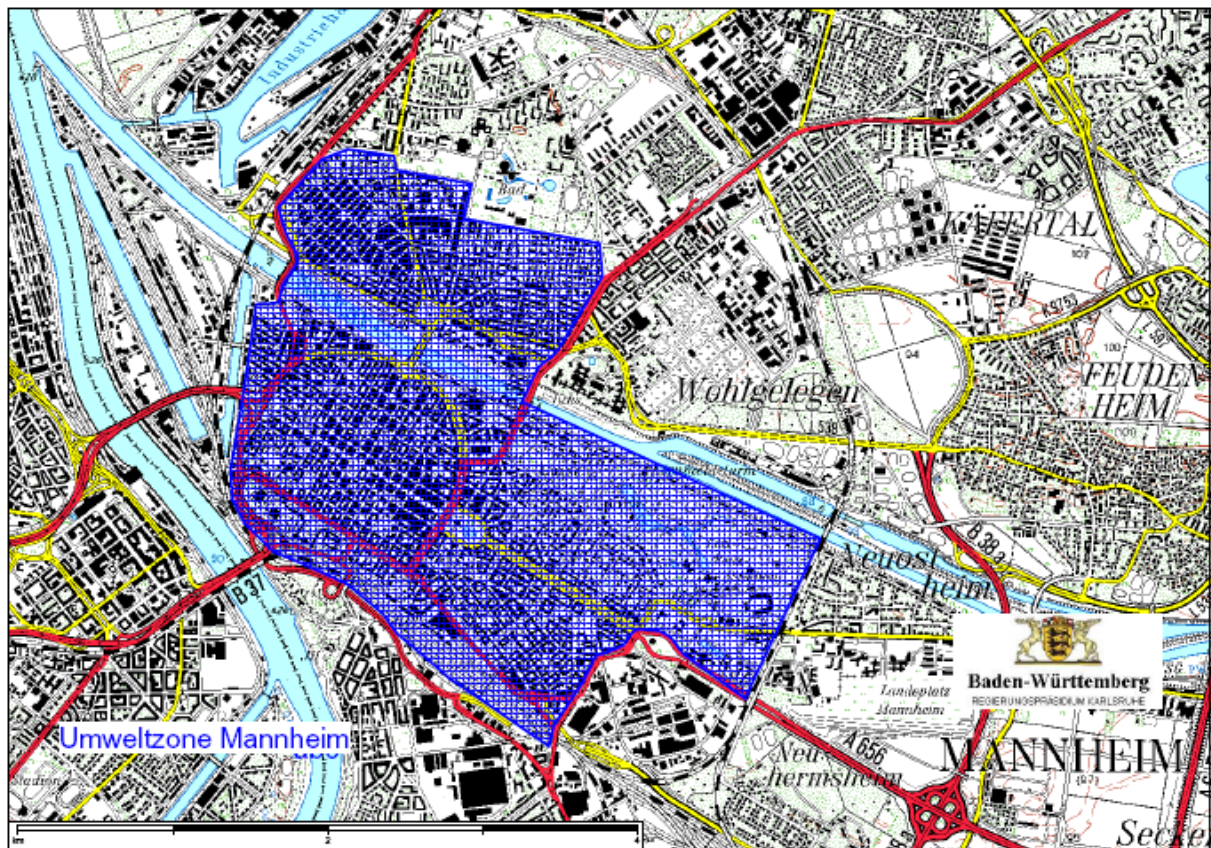

Umweltzone Mannheim

(Stand der Angaben: 15.11.2007)

1. Errichtung der Umweltzone

01.03.2008

2. Karte

Kernstadt Mannheim

3. Einfahrverbote für

ab 01.03.2008: Schadstoffgruppe 1 der 35. BImSchV
ab 01.01.2012: Schadstoffgruppe 1+2 der 35. BImSchV

4. Ausnahmen von den Einfahrverboten

gem. 35. BImSchV

5. geplante Erweiterungen der Umweltzone

-

Umweltzonen in Deutschland

Ein Service des Umweltbundesamtes,
Wörlitzer Platz 1, 06844 Dessau-Roßlau

6. weitere Informationen über die Umweltzone