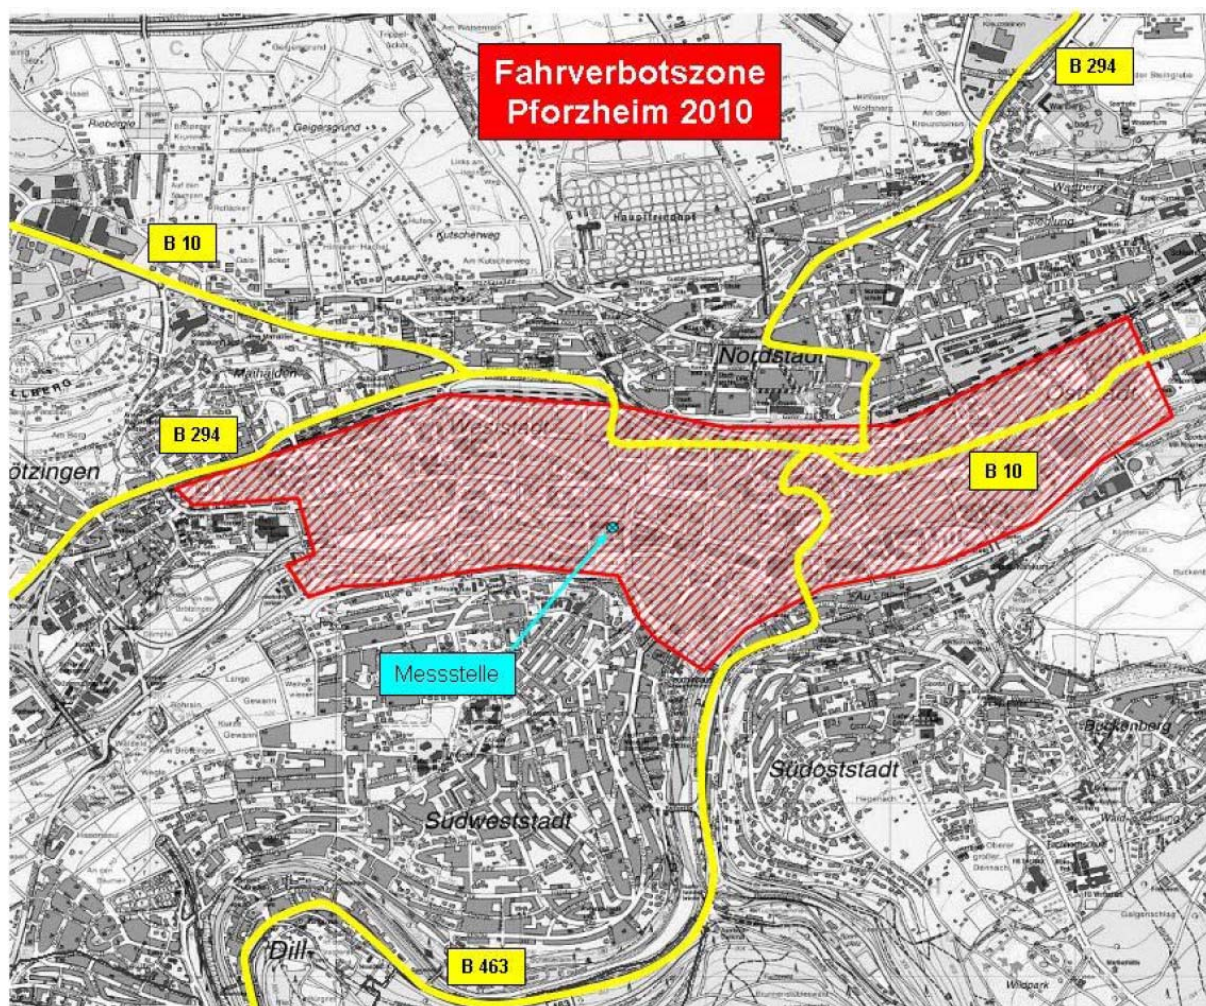

Umweltzone Pforzheim

(Stand der Angaben: 15.11.2007)

1. Errichtung der Umweltzone

01.01.2010

2. Karte

Kernstadt Pforzheim

3. Einfahrverbote für

ab 01.01.2010: Schadstoffgruppe 1 der 35. BImSchV
ab 01.01.2012: Schadstoffgruppe 1+2 der 35. BImSchV

4. Ausnahmen von den Einfahrverboten

gem. 35. BImSchV